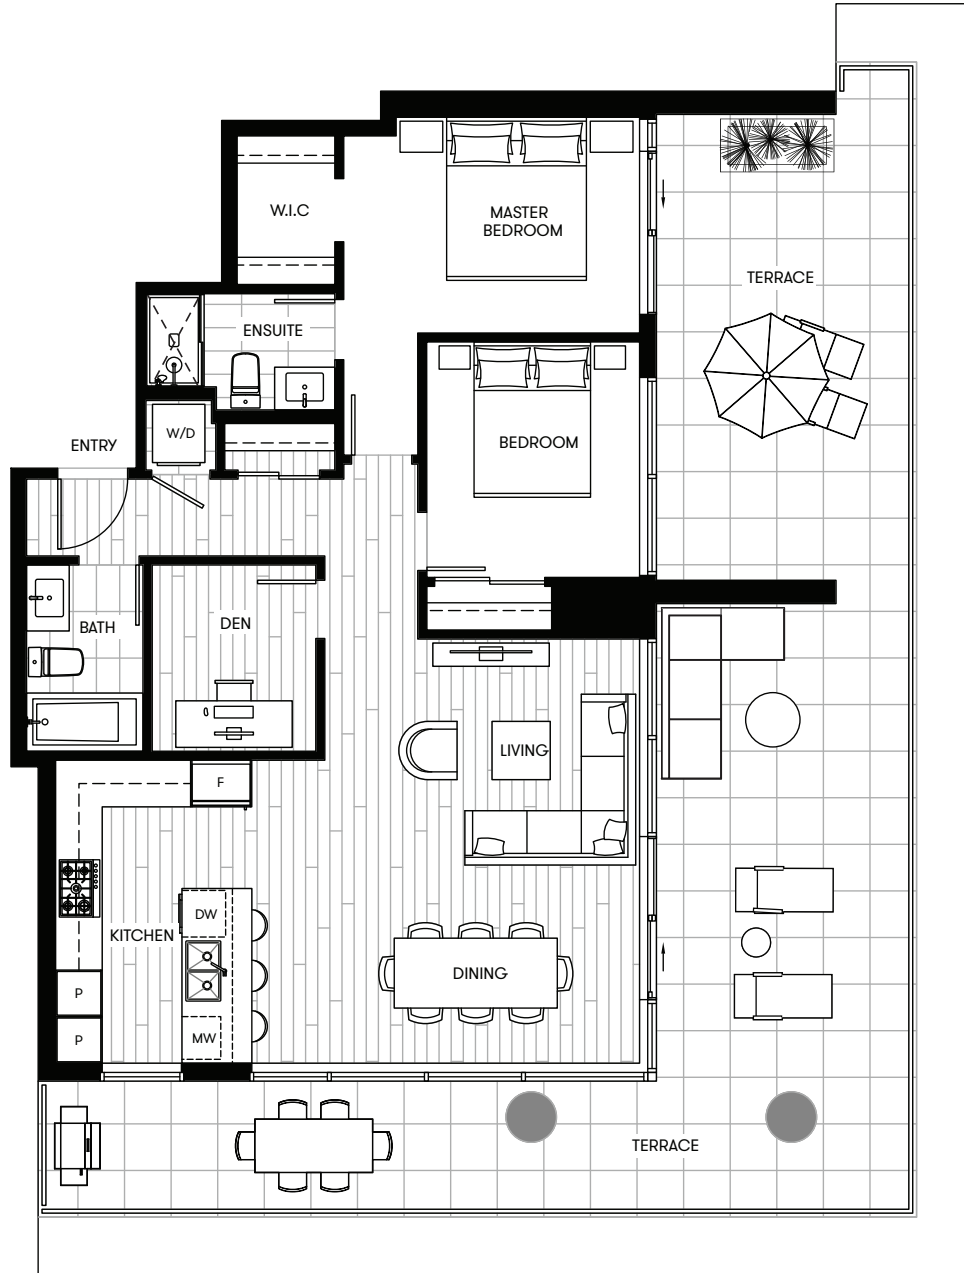

## 2 Bedroom + Den Wraparound Terraces

**Total** 1,720 SF  
**Living** 1,020 SF  
**Terrace** 700 SF

LEVEL 4

Dawson St